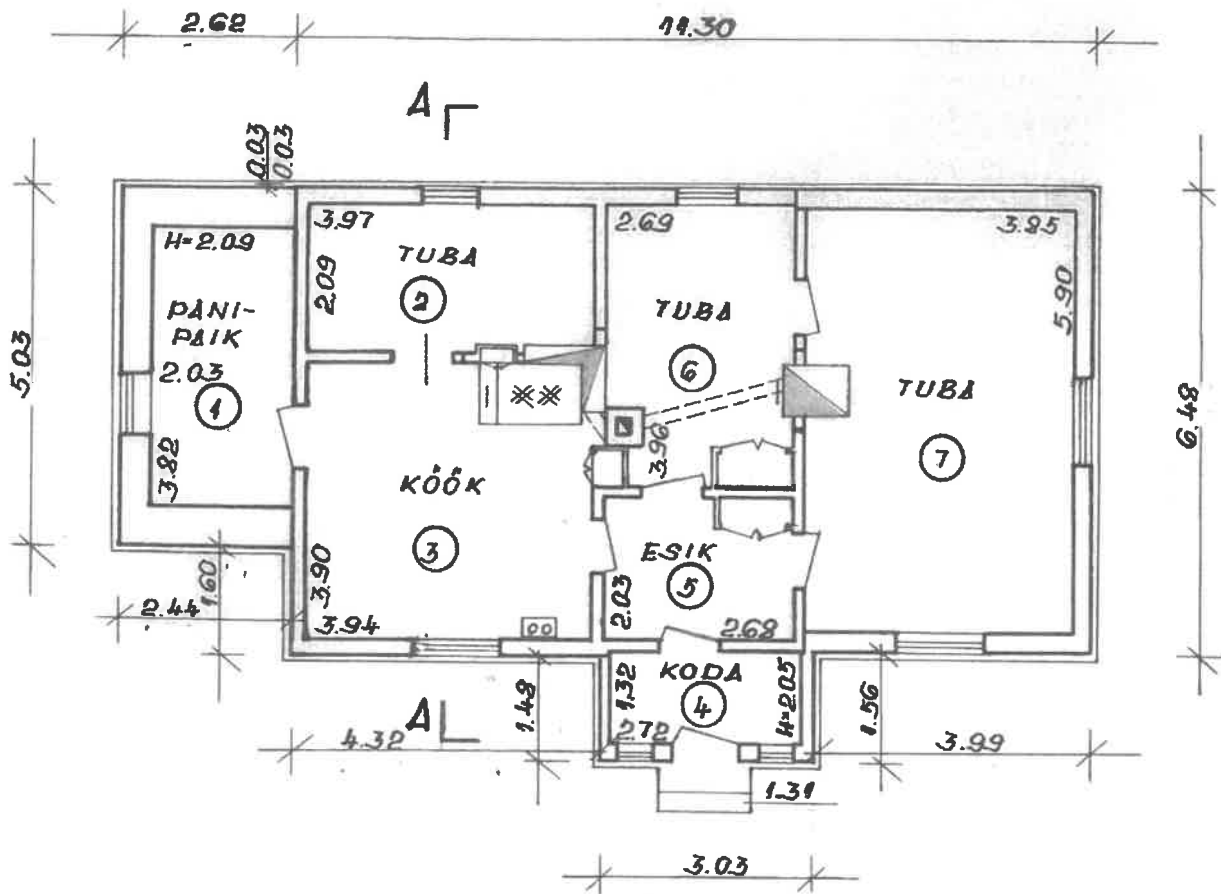

ELAMU (plaanil nr.1) põhiplaan ja lõige M 1: 100  
 Lääne-Saare vald küla mü. kat nr.

PÕHIPLAAN

LÕIGE A - A

Koostanud : allkiri kuupäev

ABIHOONE (plaanil nr.2) põhiplaan ja lõige M 1: 100  
Lääne-Saare vald küla mü. kat nr.