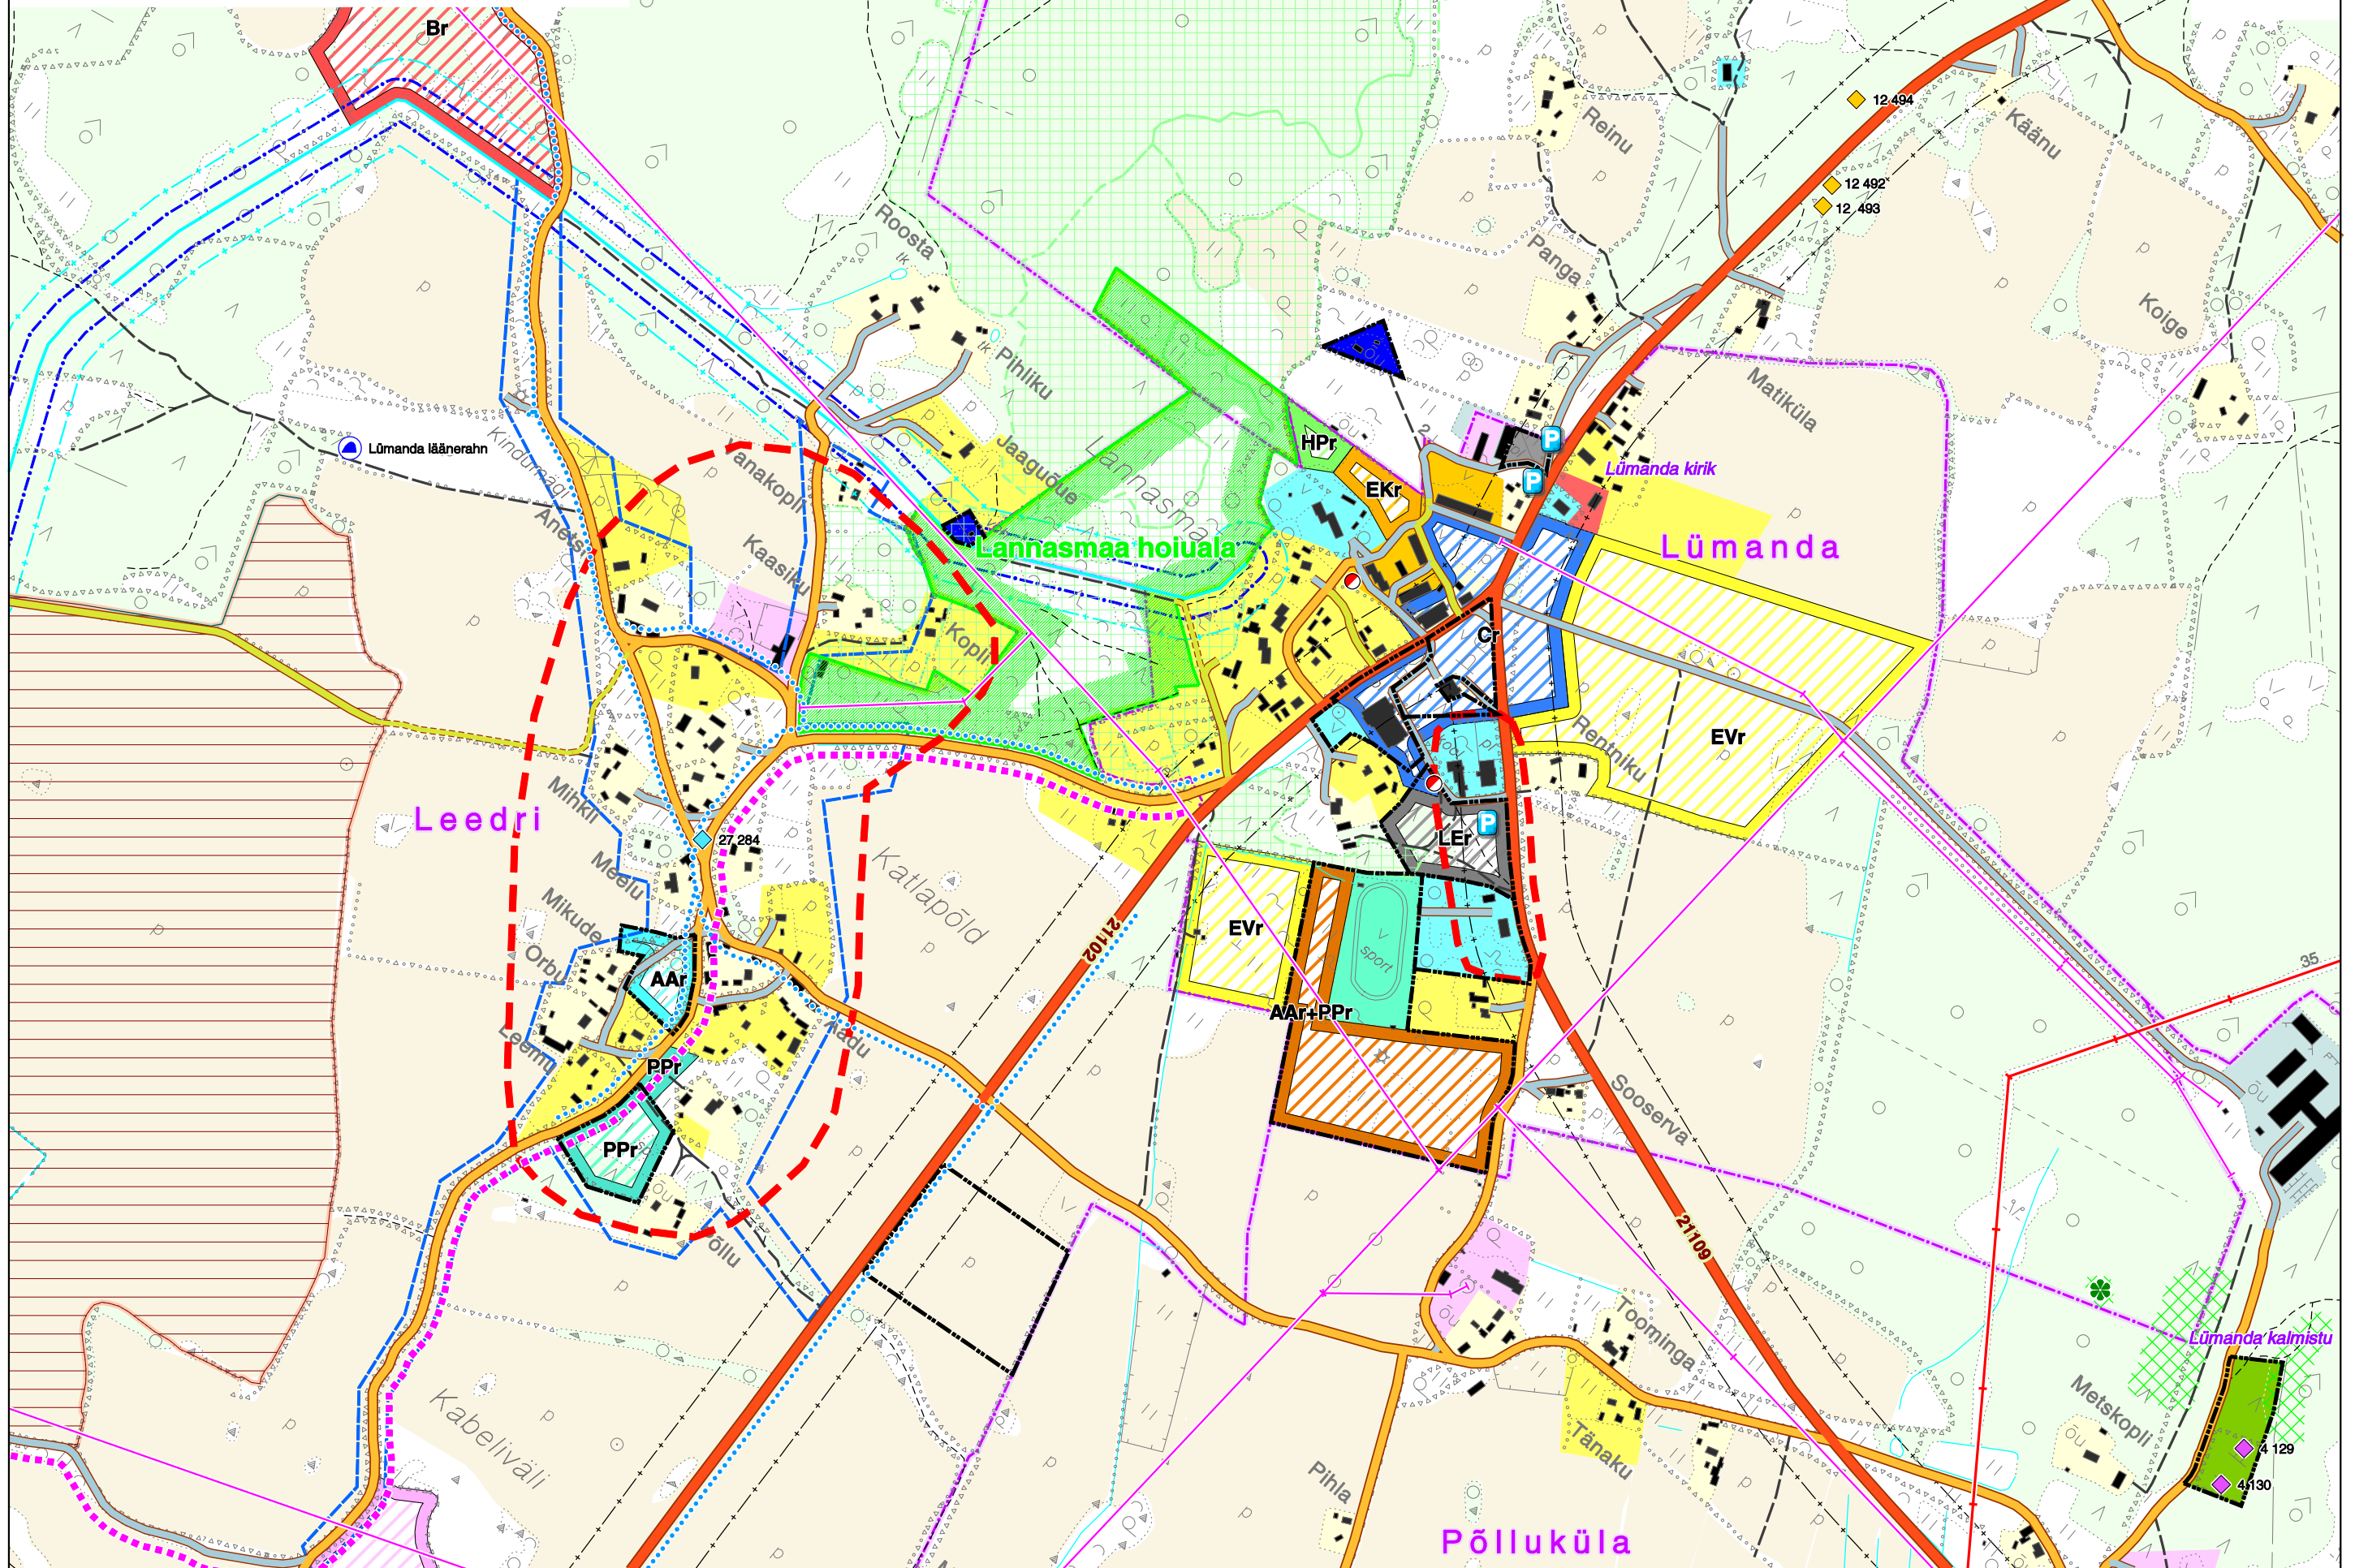

# LÜMANDA VALLA ÜLDPLANEERING

## Väljavõtte Lümada külast

M 1 : 7 500

18. 08. 2008

Lümada läänerahn

Lannasmaa hoiuala

Lümada

Leedri

Pölluküla