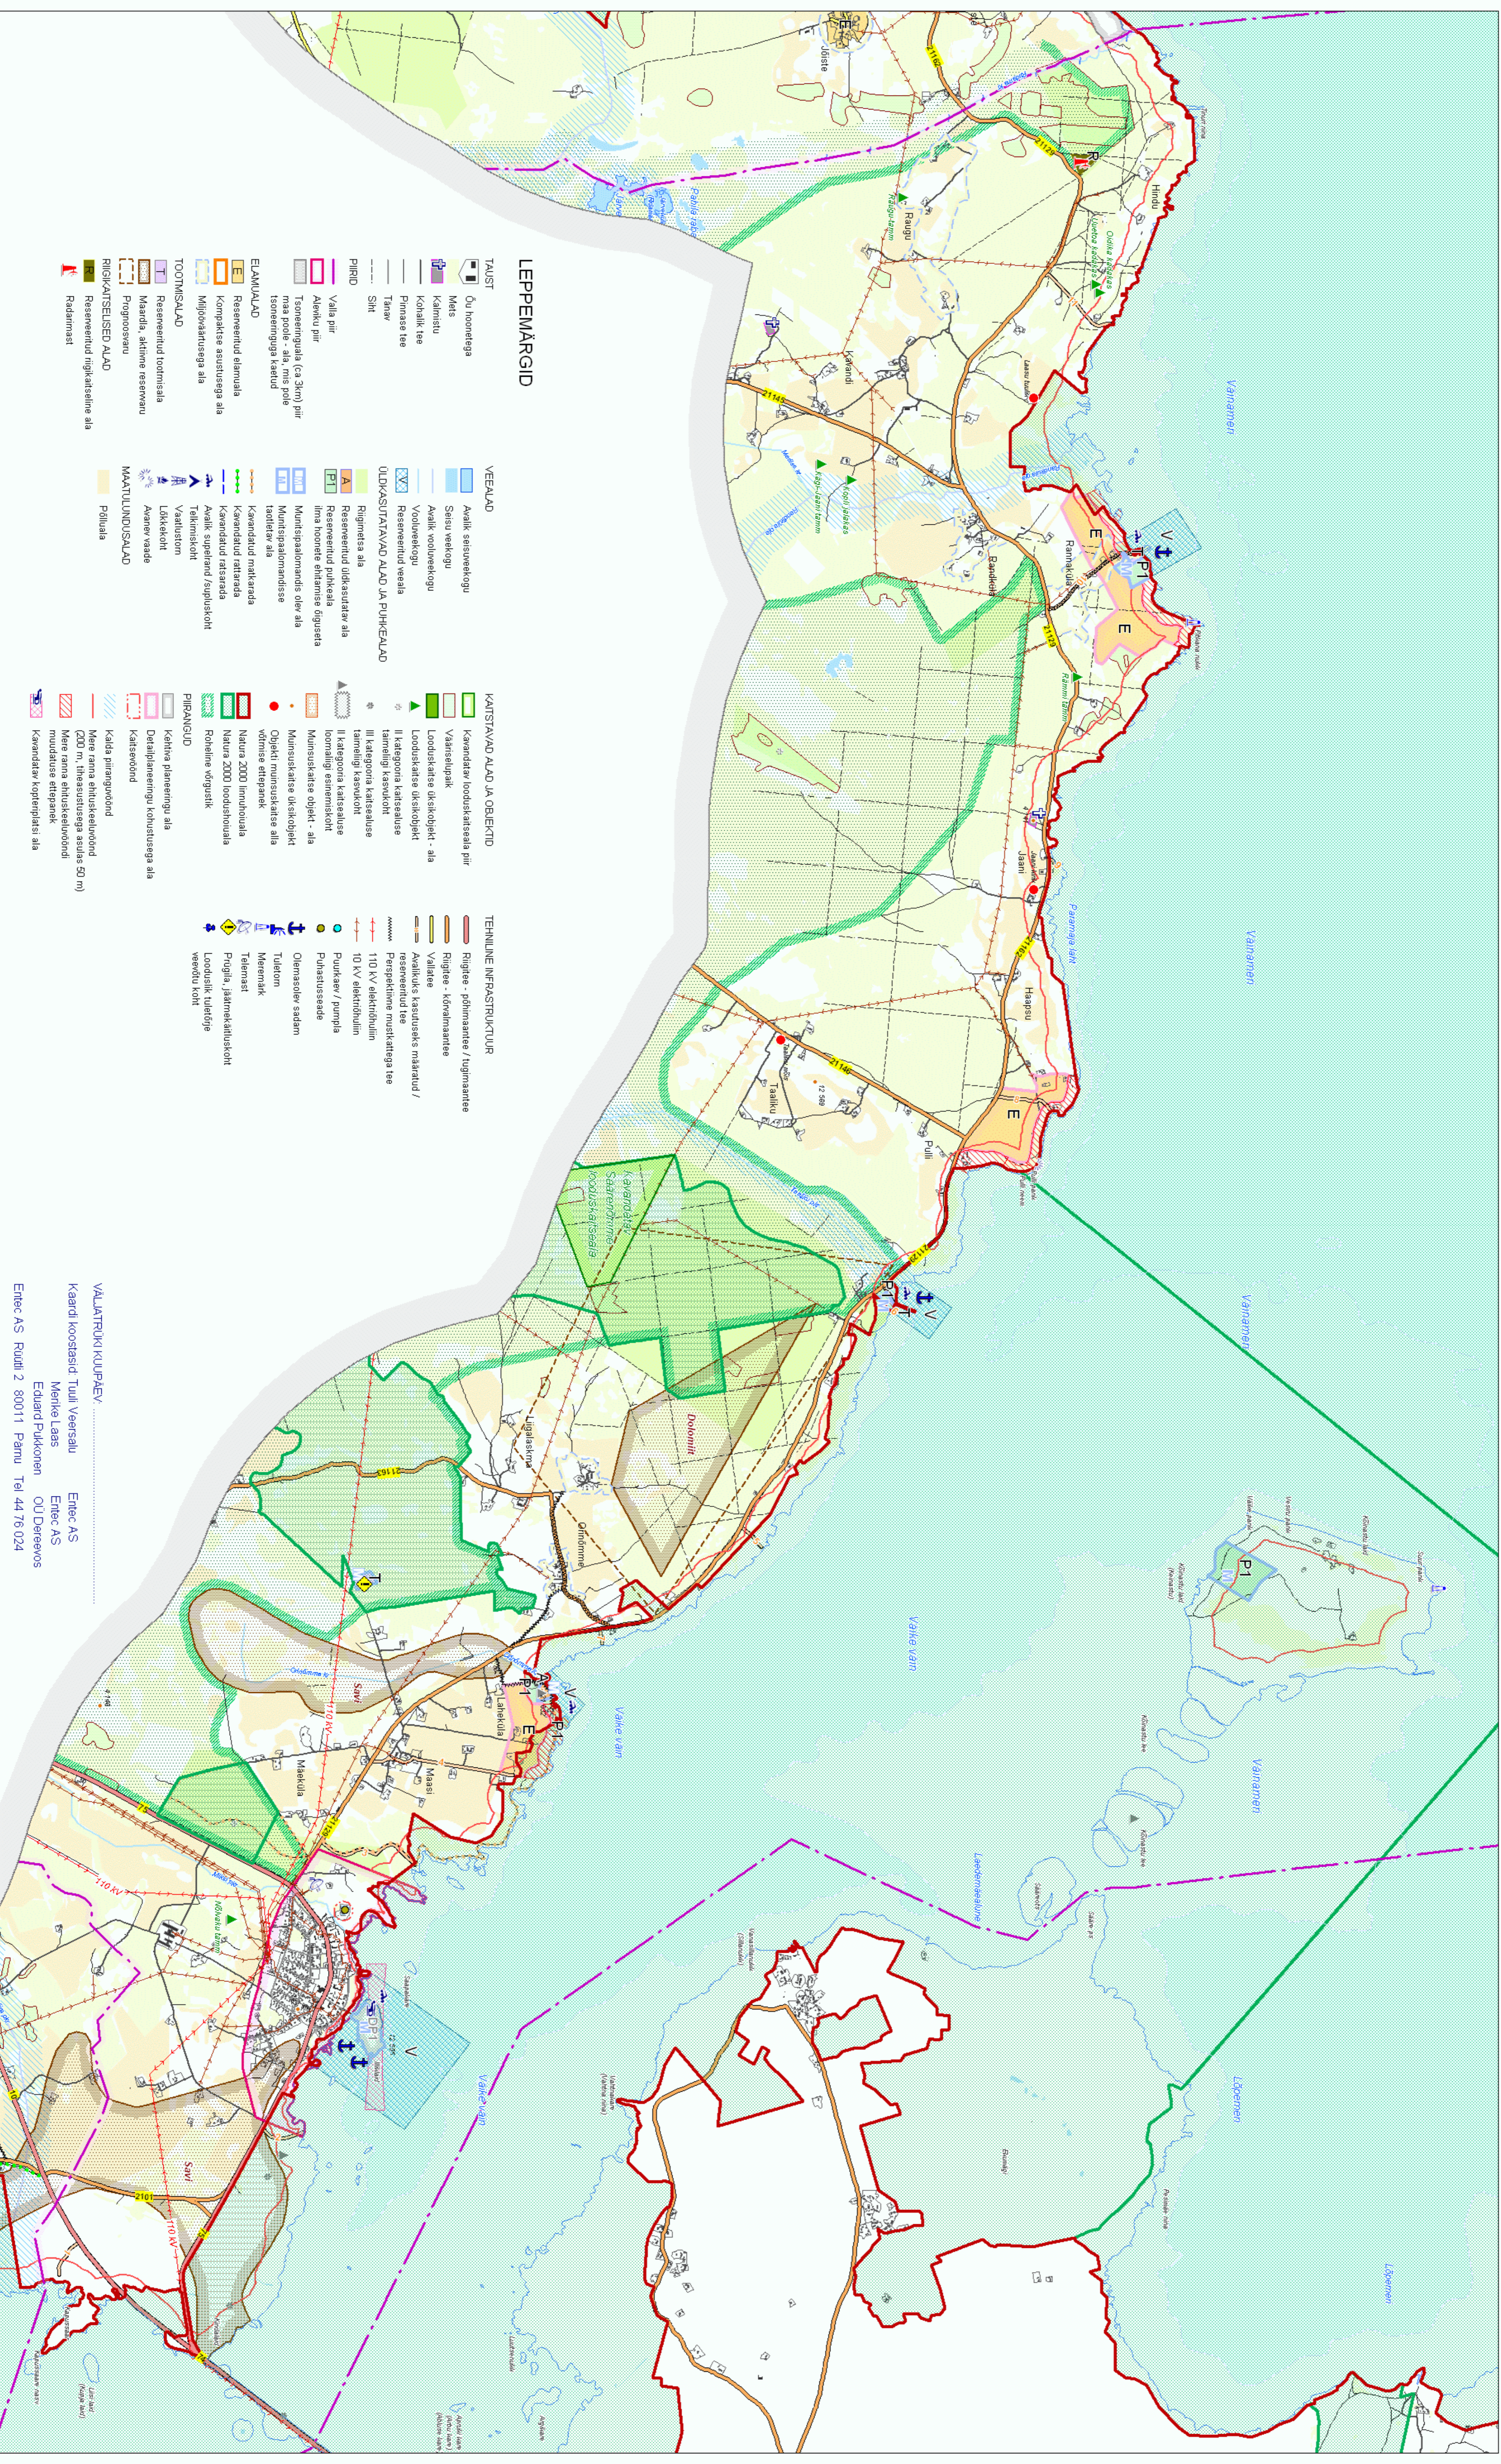

ORISSAARE VALLA RANNAALA OSAÜLDPLANEERING M 1 : 25 000

LEPPEMÄRGID

VÄLJATROUKI KUIPÄEV: .....
Kaardi koostanud: Tuuli Veersalu Entec AS
Merike Laas Entec AS
Eddard Pulkonen OU Dereevos
Entec AS Riiuli 2 80011 Pärnu Tel: 44 76 024