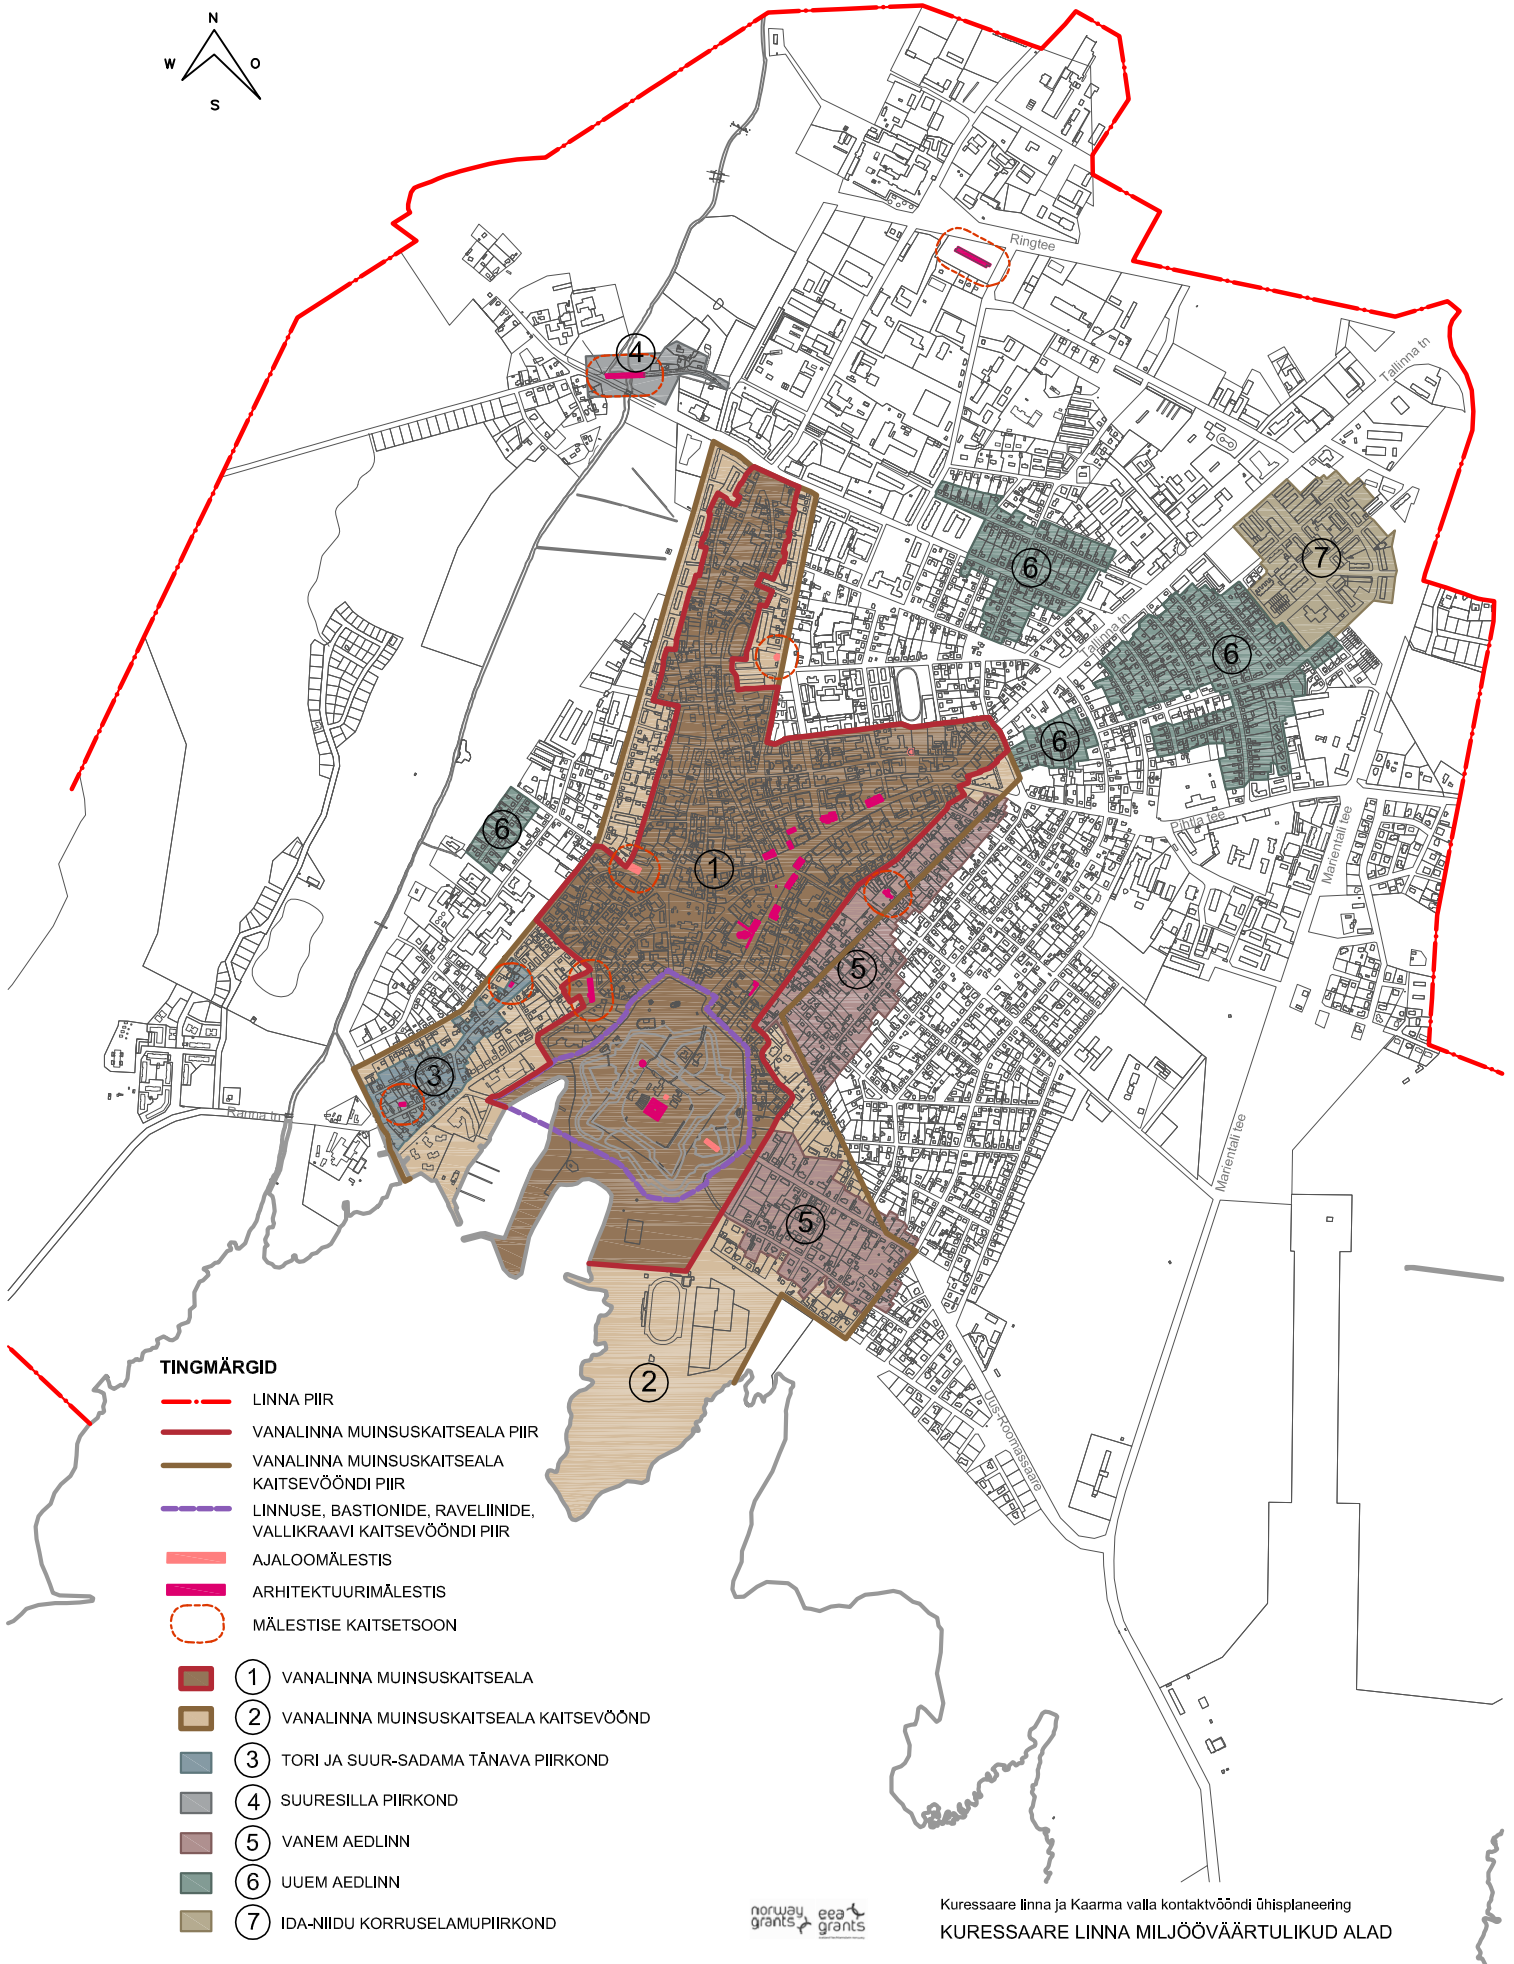

KURESSAARE MILJÖÖVÄÄRTUSLIKUD ALAD

TINGMÄRGID

- - - LINNA PIIR
- VANALINNA MUINSUSKAITSEALA PIIR
- VANALINNA MUINSUSKAITSEALA KAITSEVÕNDI PIIR
- LINNUSE, BASTIONIDE, RAVELIINIDE, VALLIKRAAVI KAITSEVÕNDI PIIR
- AJALOOMÄLESTIS
- ARHITEKTUURIMÄLESTIS
- MÄLESTISE KAITSETSOON

- 1 VANALINNA MUINSUSKAITSEALA
- 2 VANALINNA MUINSUSKAITSEALA KAITSEVÕND
- 3 TORI JA SUUR-SADAMA TÄNAVA PIIRKOND
- 4 SUURESILLA PIIRKOND
- 5 VANEM AEDLINN
- 6 UUEM AEDLINN
- 7 IDA-NIDU KORRUSELAMUPIIRKOND