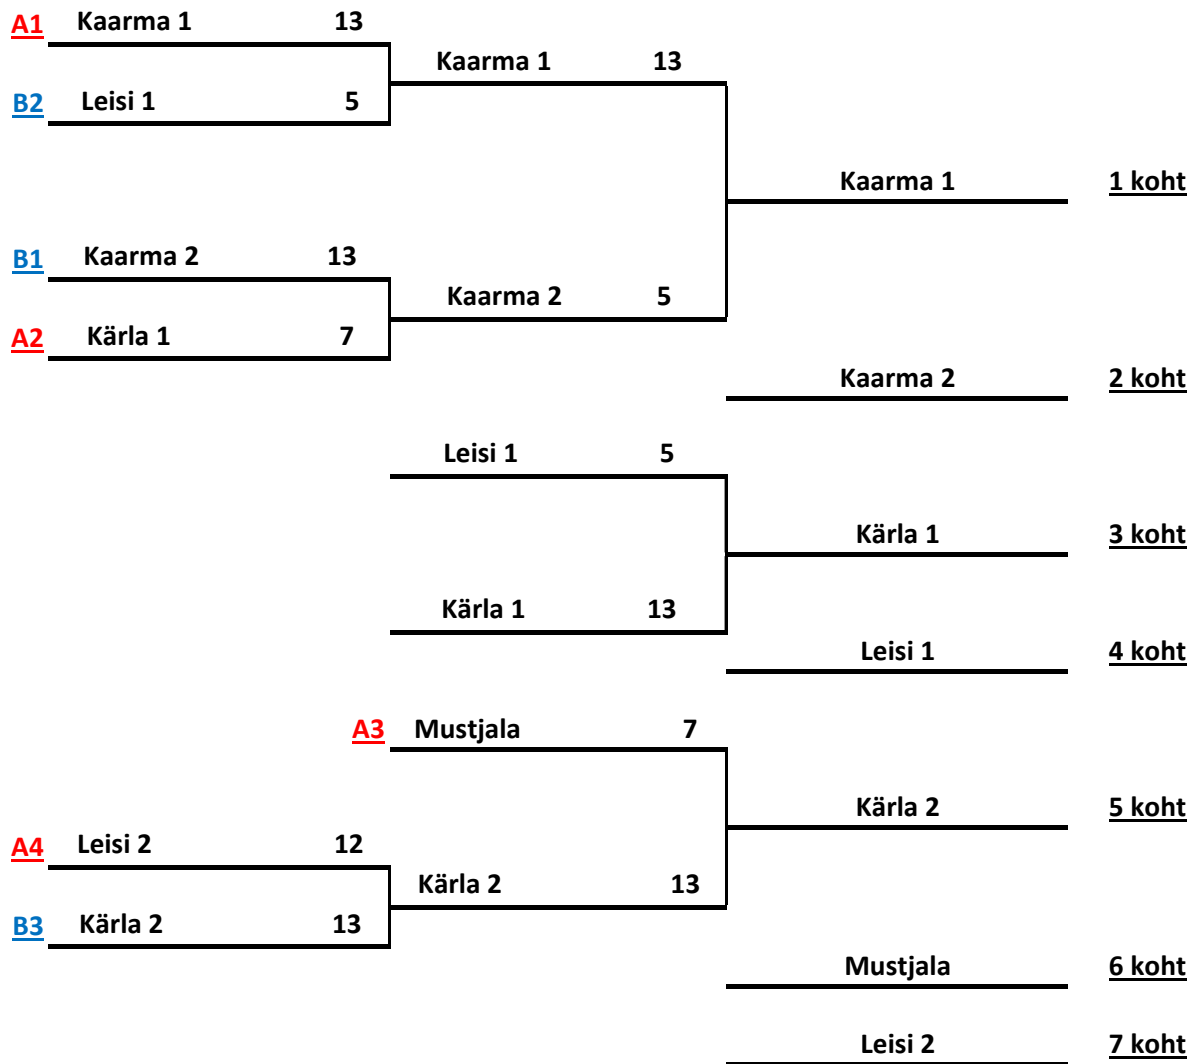

A	TEAM	1	2	3	4	points	place
1.	Kaarma 1		2	2	2	6	1
			13_3	13_6	13_4		
2.	Kärla 1	1		2	2	5	2
		3_13		13_9	13_5		
3.	Leisi 2	1	1		1	3	4
		6_13	9_13		3_13		
4.	Mustjala	1	1	2		4	3
		4_13	5_13	13_3			

B	TEAM	1	2	3	points	place
1.	Kaarma 2		2	2	4	1
			11_7	13_6		
2.	Leisi 1	1		2	3	2
		7_13		12_11		
3.	Kärla 2	1	1		2	3
		6_13	11_12			

Play Off

30. Saaremaa piirikondade mängud 2022

Kaubis_28_05_2022

Piirikondade punktid;

1.	Kaarma 1	17
	Kati Sokko_Gunnar Usin_Marek Kolk	
2.	Kaarma 2	-
	Tiia Müürisepp_Aare Trave_Tarvo Pihlas	
3.	Kärla 1	15
	Margit Kaldre_Johannes Loikmaa_Genadi Andrejev	
4.	Leisi 1	14
	Elje Pihl_Aadu Vinkel_Enno Kermik	
5.	Kärla 2	-
	Ulvi Hallik_Urmas Talistu_Gabriel Alesmaa	
6.	Mustjala	13
	Monika Pöld_Randmar Pöld_Urmo Auväärt	
7	Leisi 2	-
	Taimi Kangur_Ken-Erki Kermik_Mihkel Vinkel	