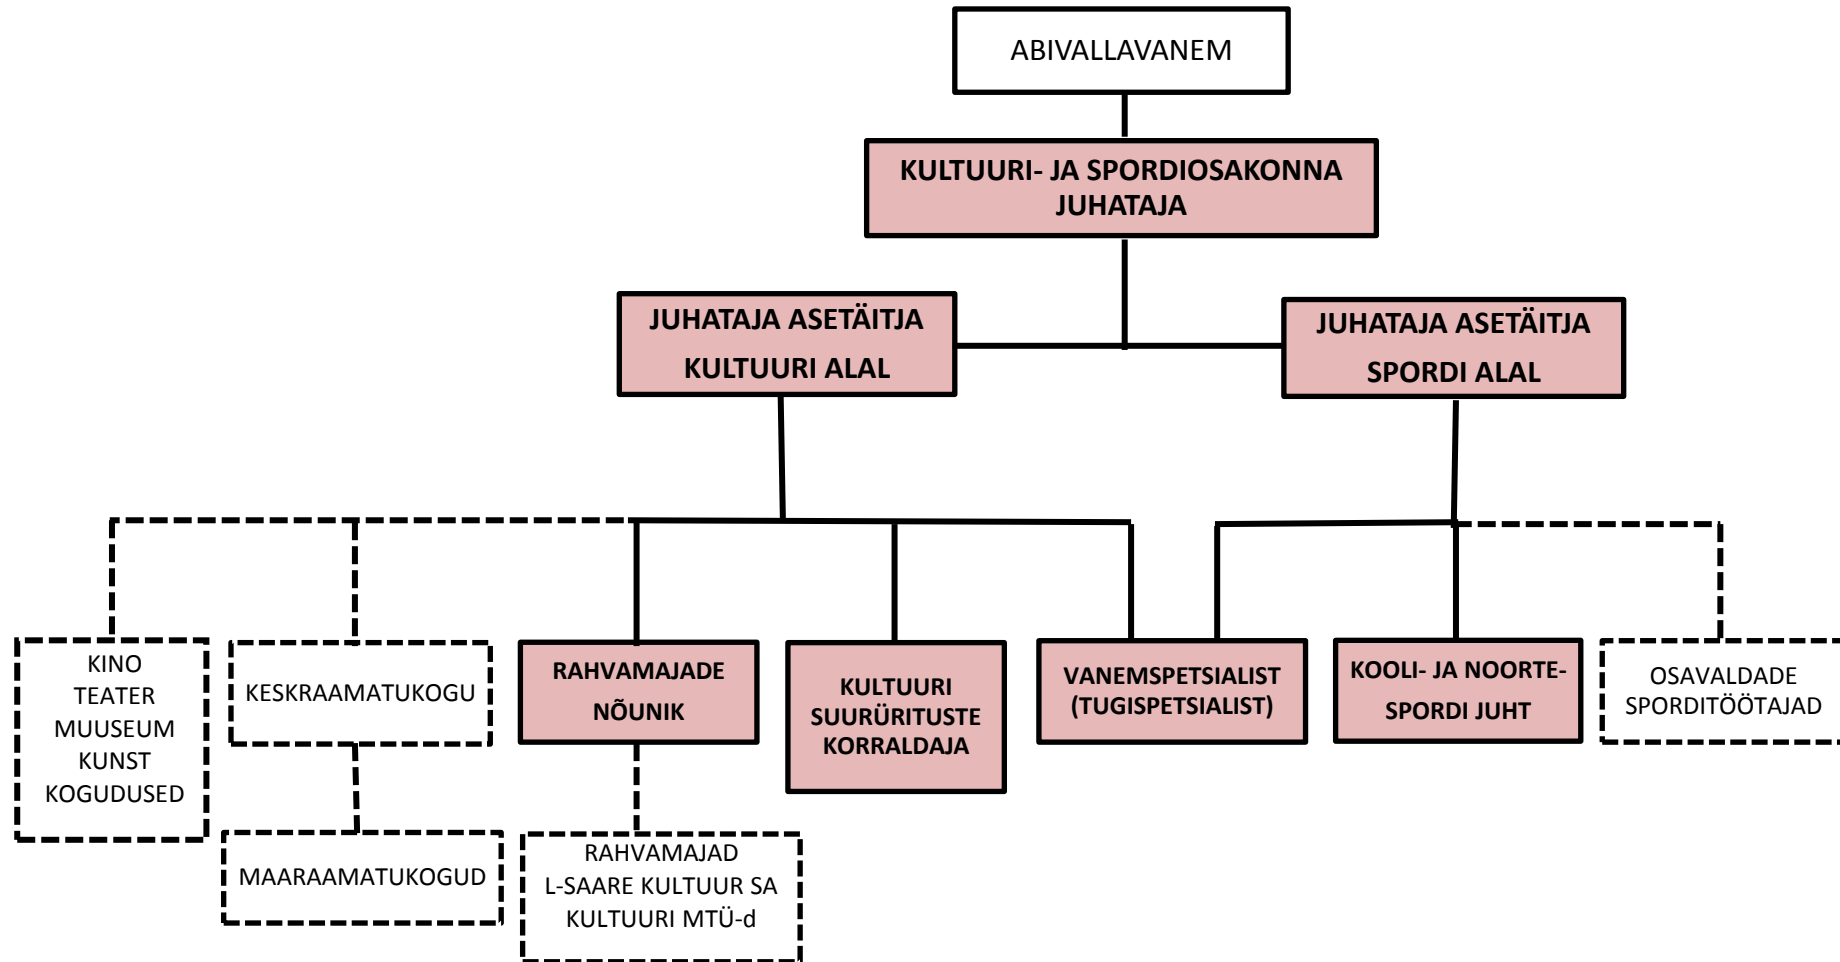

SAAREMAA VALLA KULTUURI- JA SPORDIOSAKONNA KOOSSEIS JA STRUKTUUR

Kultuuri- ja spordiosakonna **KOOSSEIS** on värvilistes kastides ja koosneb kokku 7 inimesest

Kultuuri- ja spordiosakonna STRUKTUURIS on lisaks koosseisule (kes töötab vallavalitsuses osakonnas) osavaldades ja linnas asuvad (all)asutused ja neis töötavad inimesed (punktiriiga).