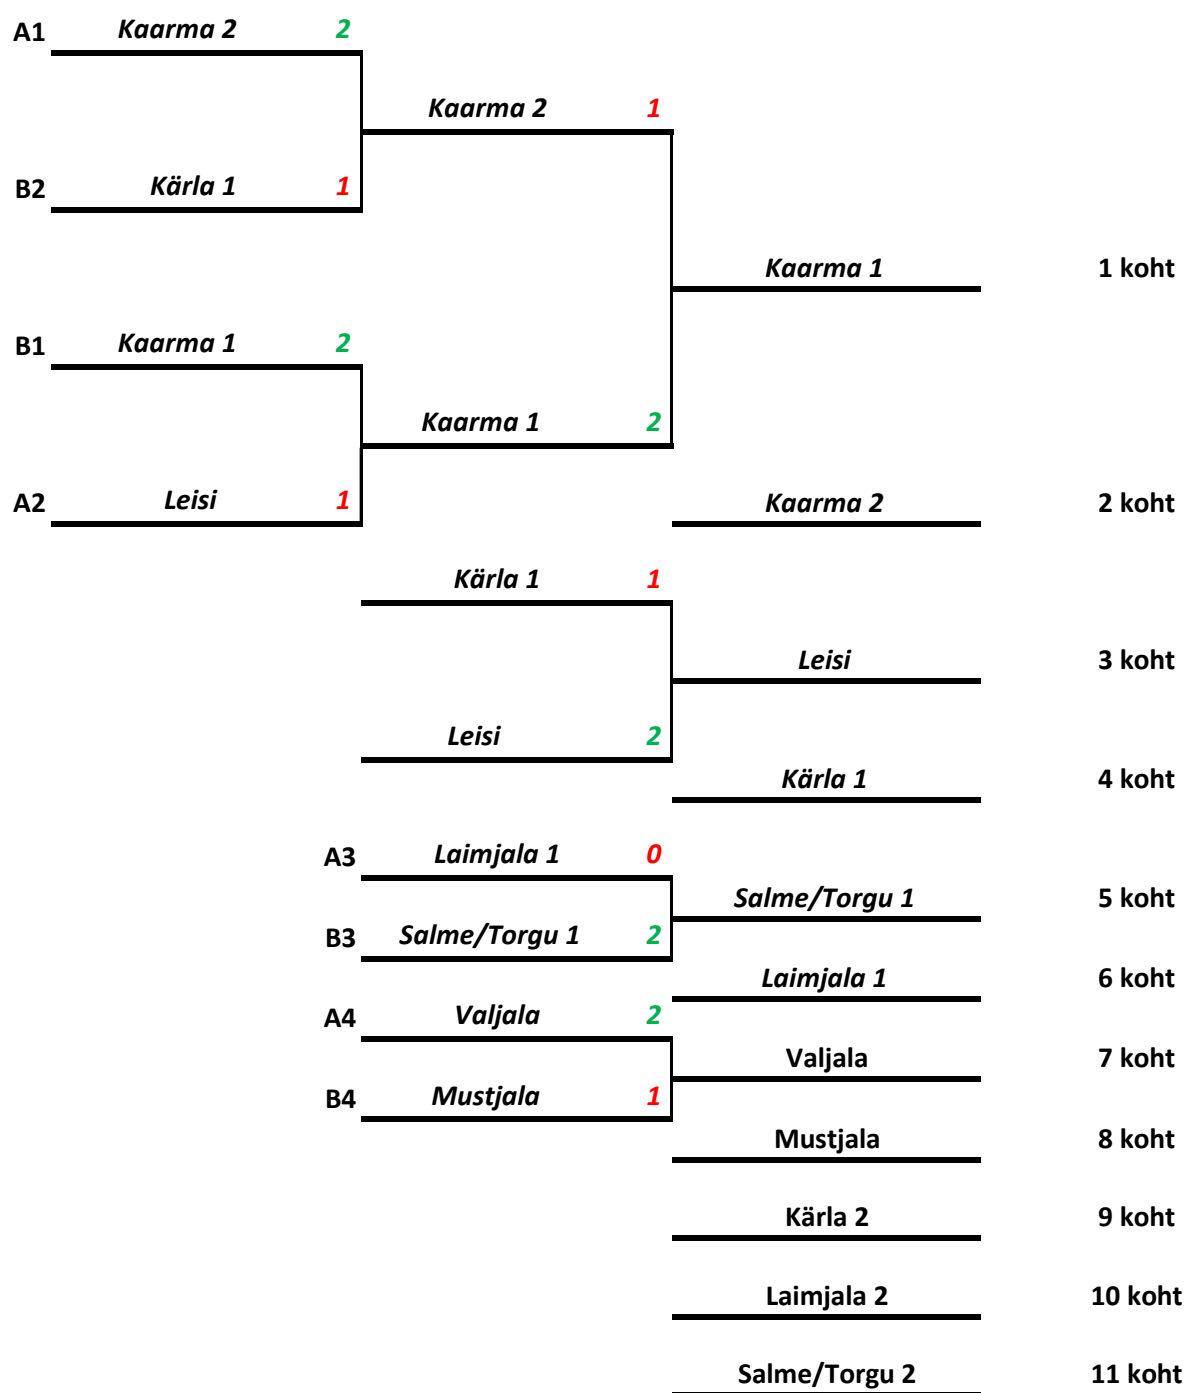

## 29. Saaremaa piirikondade mängud 2021

Kaubis\_12\_06\_2021

Piirkondade punktid;

1.	<b>Kaarma 1</b>	17
	Kati Sokko_Jüri Janson_Meelis Kask	
2.	<b>Kaarma 2</b>	
	Margit Lepp_Tanel Raamat_Jaanus Raamat	
3.	<b>Leisi</b>	15
	Marelle Lehtjärv_Toivo Lepp_Mihkel Vinkel	
4.	<b>Kärla 1</b>	14
	Margit Kaldre_Raivo Uus_Genadi Andrejev	
5.	<b>Salme/Torgu 1</b>	13
	Kerli Rüütel_Janar Kruuser_Arvet Kruuser	
6.	<b>Laimjala 1</b>	12
	Kristiina Lindmets_Oliver Valk_Janek Valk	
7	<b>Valjala</b>	11
	Kaie Tunder_Pirgit Nuut_Marten Nuut	
8.	<b>Mustjala</b>	10
	Monika Põld_Randmar Põld_Urmo Auväart	
9.	<b>Kärla 2</b>	
	Evelin Mesila_Evald Saun_Raigo Grahv	
10.	<b>Laimjala 2</b>	
	Inger Antsaar_Ken-Erki Kermik_Enno Kermik	
11.	<b>Salme/Torgu 2</b>	
	Ege Sepp_Priit Raamat_Andrus Naulainen	

## A

	Team	1	2	3	4	5	6	Punkte	Koht
1	Kaarma 2		1	2	2	2	2	9	1
			85	100	100	100	100	485	
2	Leisi	1		2	1	2	1	7	2
		93		100	93	100	86	472	
3	Valjala	0	0		1	2	1	4	4
		63	44		84	100	79	370	
4	Kärla 2	0	1	1		1	0	3	5
		29	88	89		95	80	381	
5	Salme/Torgu 2	0	0	0	1		0	1	6
		31	76	85	72		51	315	
6	Laimjala 1	0	1	1	2	2		6	3
		82	85	75	100	100		442	

## B

	Team	1	2	3	4	5	Punkte	Koht
1.	Salme/Torgi 1		0	1	1	1	3	3
			58	93	89	88	328	

2.	Kaarma 1	2		2	2	2	8	1
		100		100	100	100	400	
3.	Kärla 1	1	0		1	2	4	2
		72	79		81	100	332	
4.	Laimjala 2	1	0	1		0	2	5
		78	70	79		89	316	
5.	Mustjala	1	0	0	2		3	4
		82	69	38	100		289	