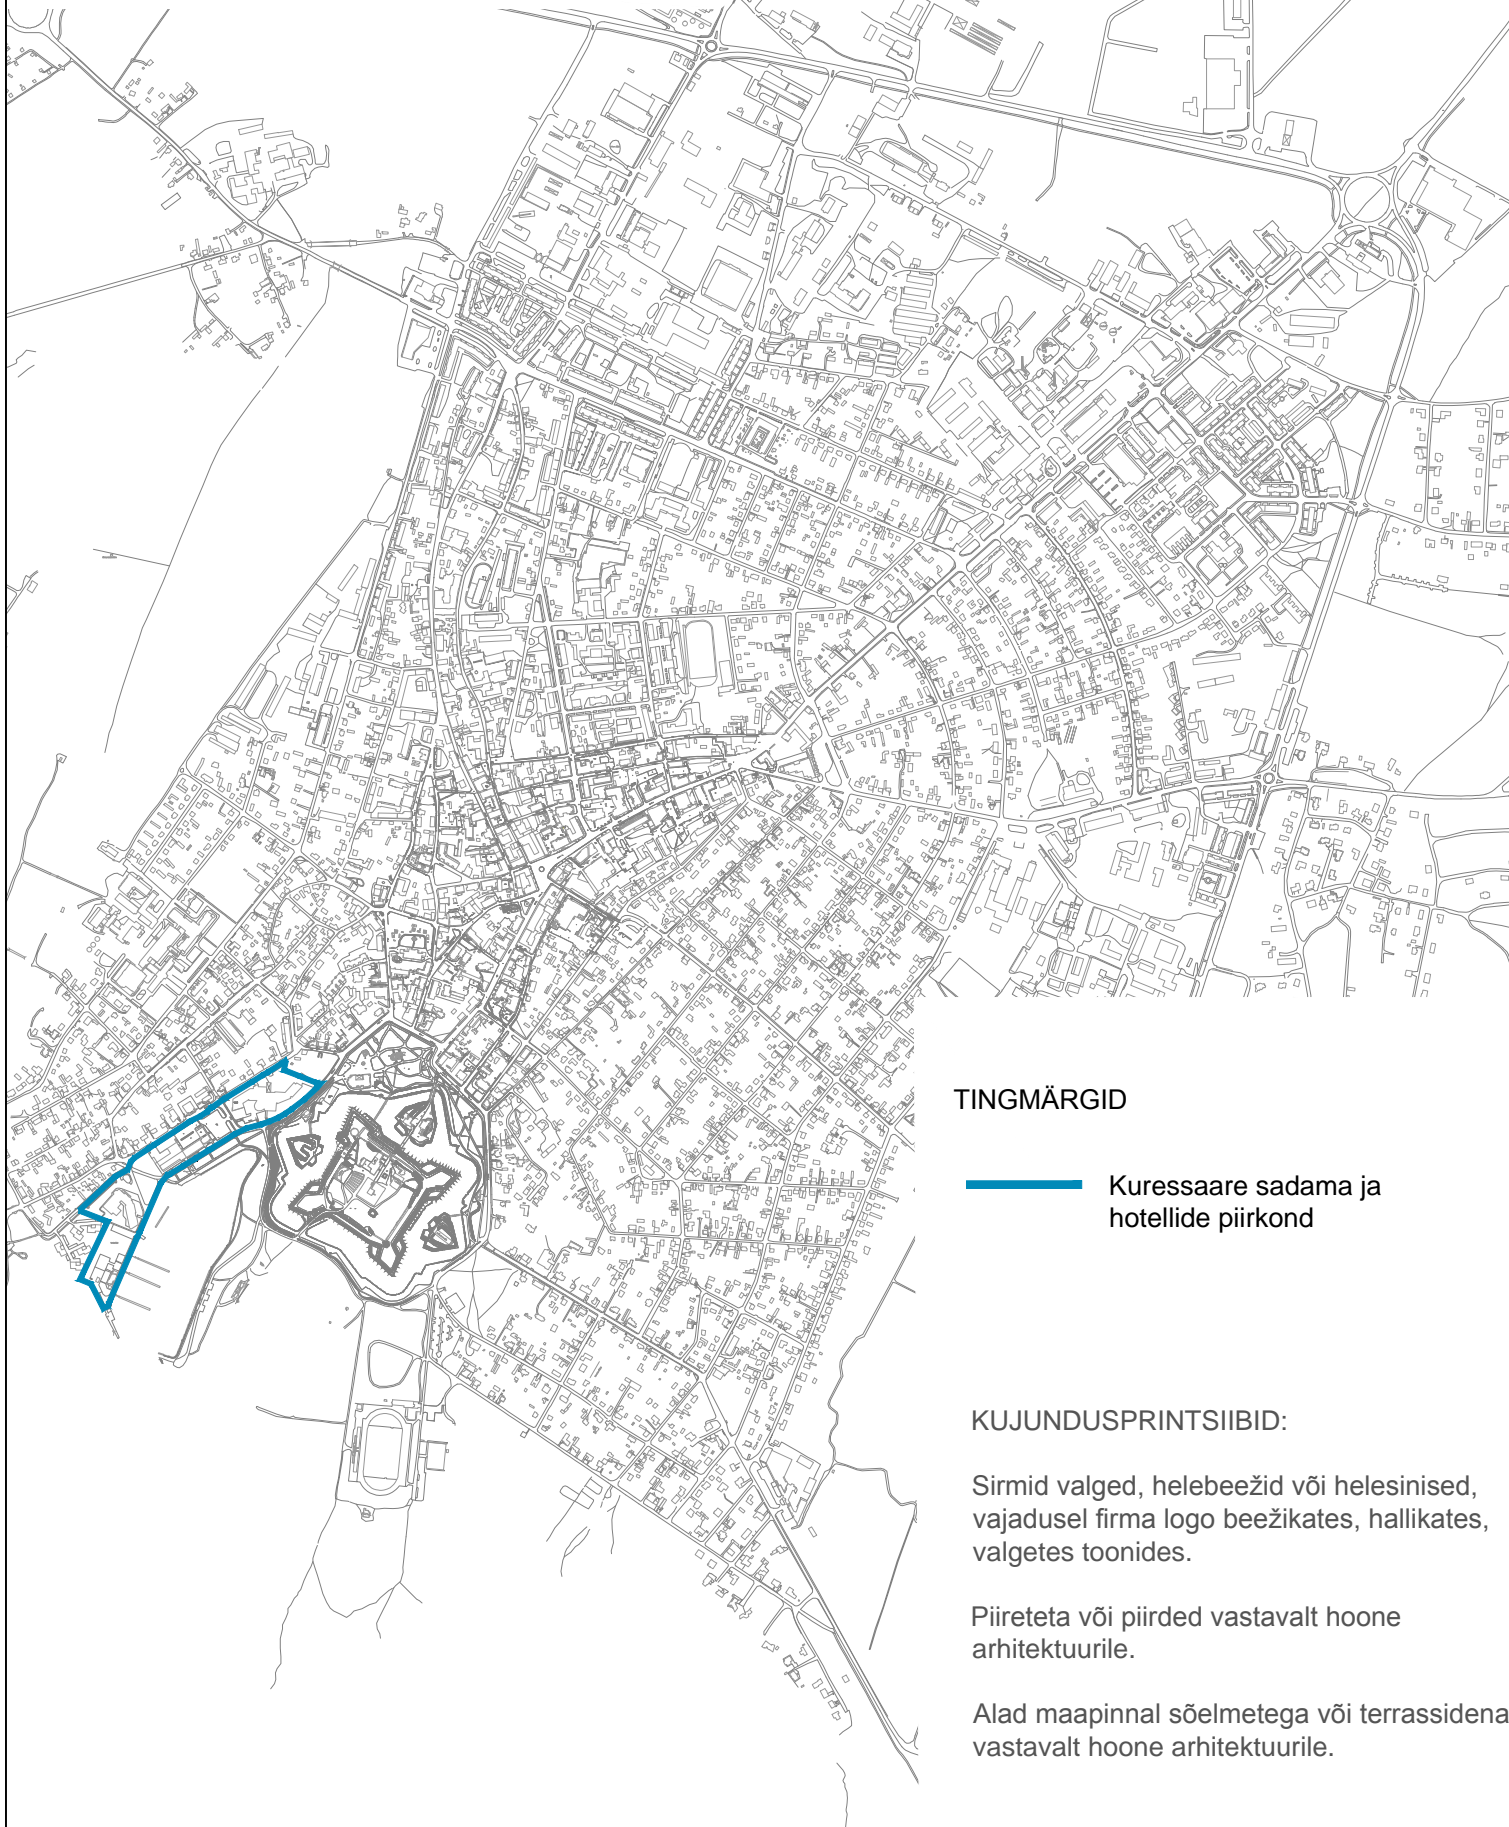

LISA 7

Kuessaare Linnavalitsuse
22.03.2016 korraldusele nr 146
Kuessaare kesklinna Tallinna ja Lossi
tänavade suvettevõtlusalad linna kinnistutel

M 1:400 000

TINGMÄRGID

 Kuessaare sadama ja hotellide piirkond