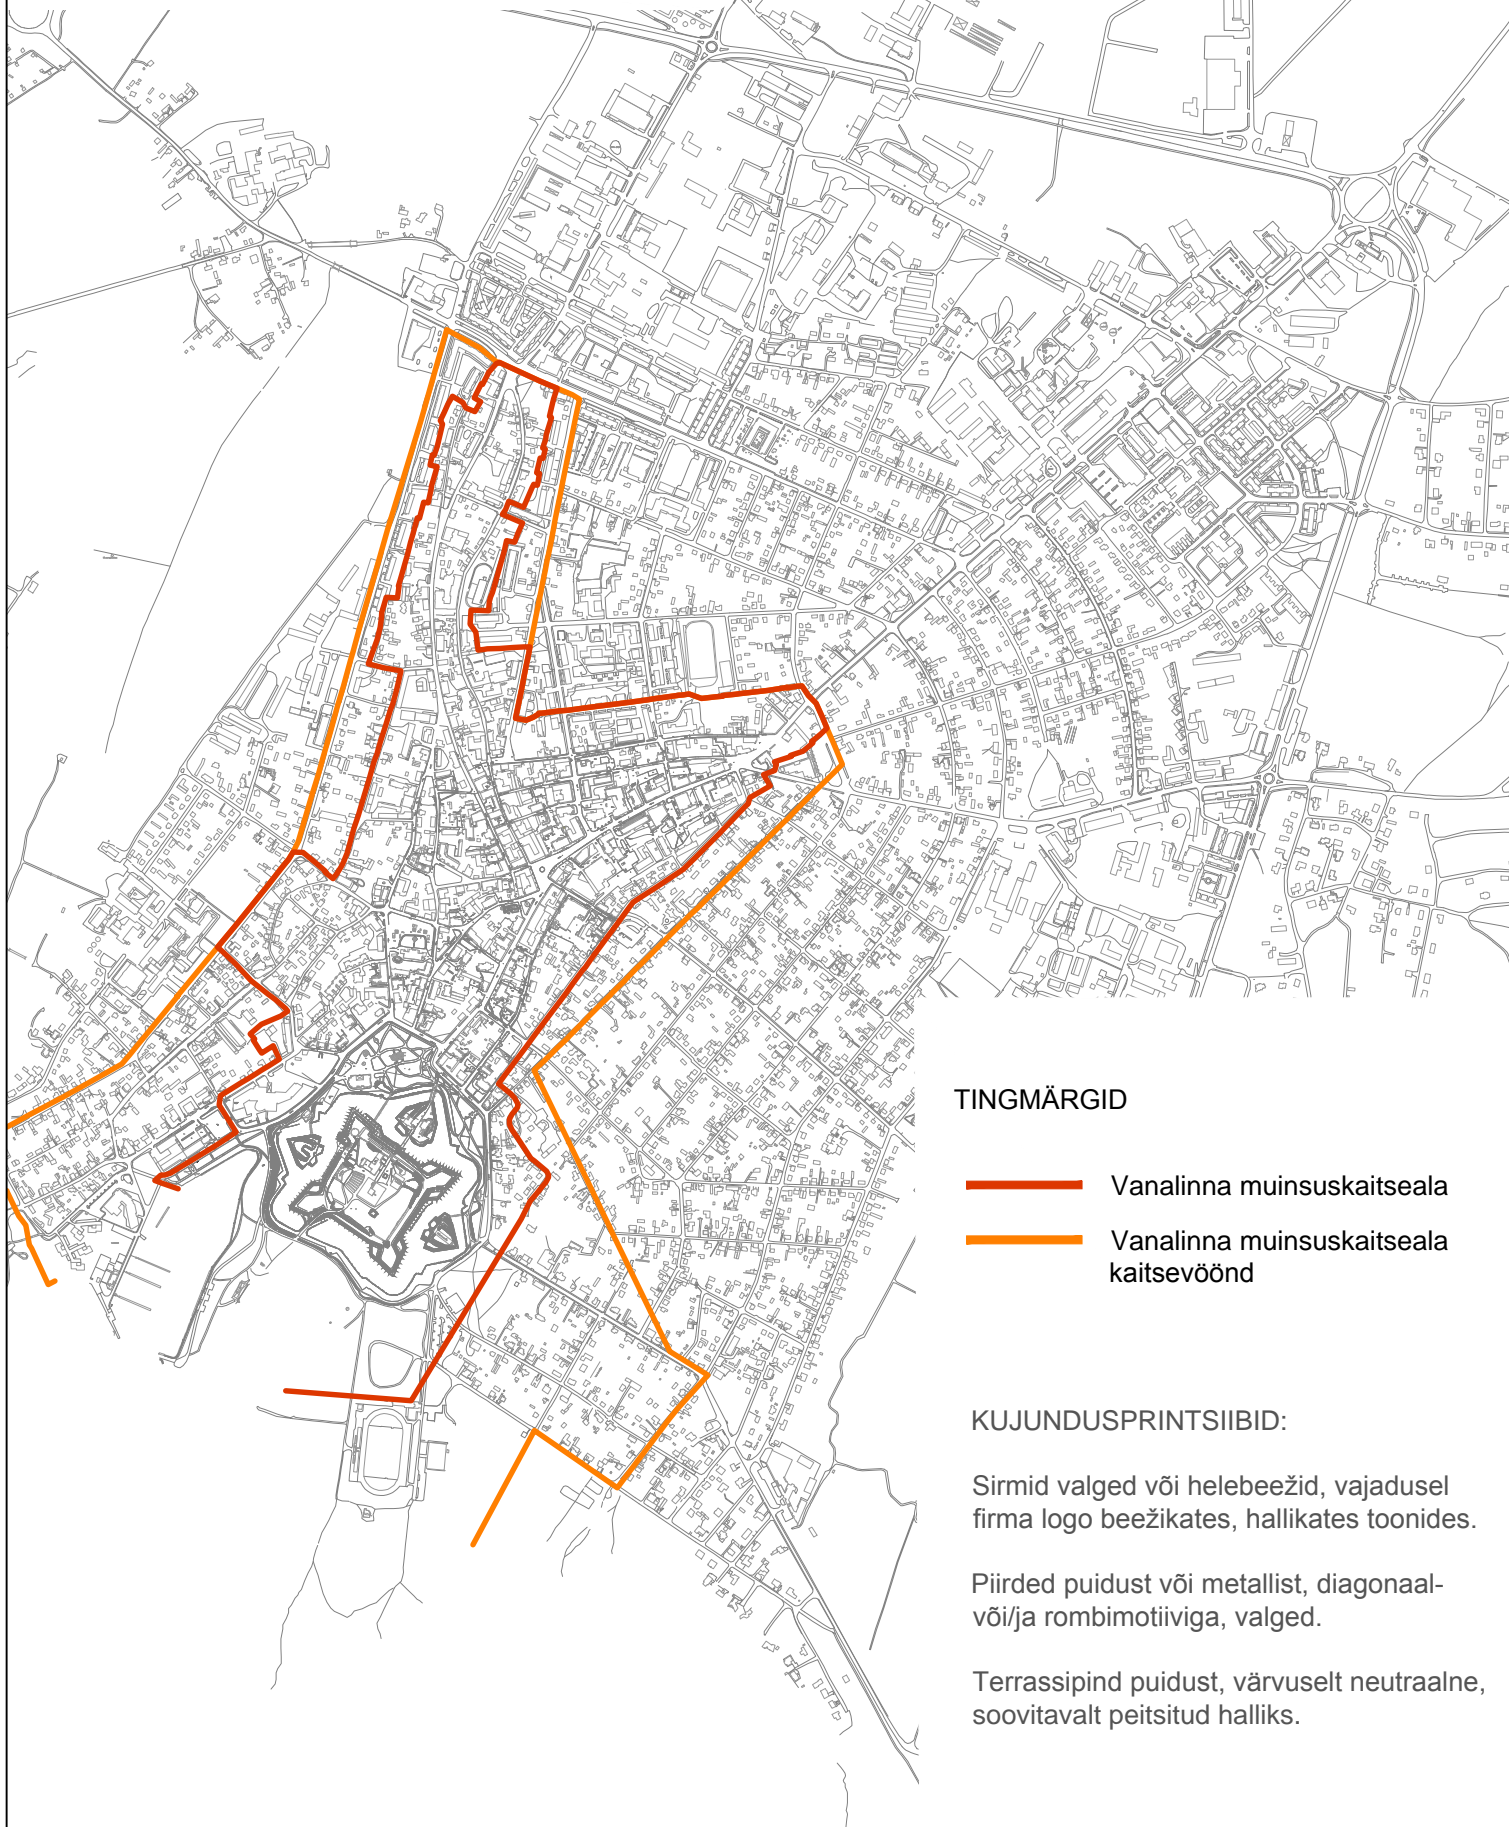

# LISA 5

Kuessaare Linnavalitsuse

22.03.2016 korraldusele nr 146

Kuessaare kesklinna Tallinna ja Lossi

tänava suvettevõtlusalad linna kinnistutel

M 1:400 000

## TINGMÄRGID

-  Vanalinna muinsuskaitseala
-  Vanalinna muinsuskaitseala kaitsevöönd